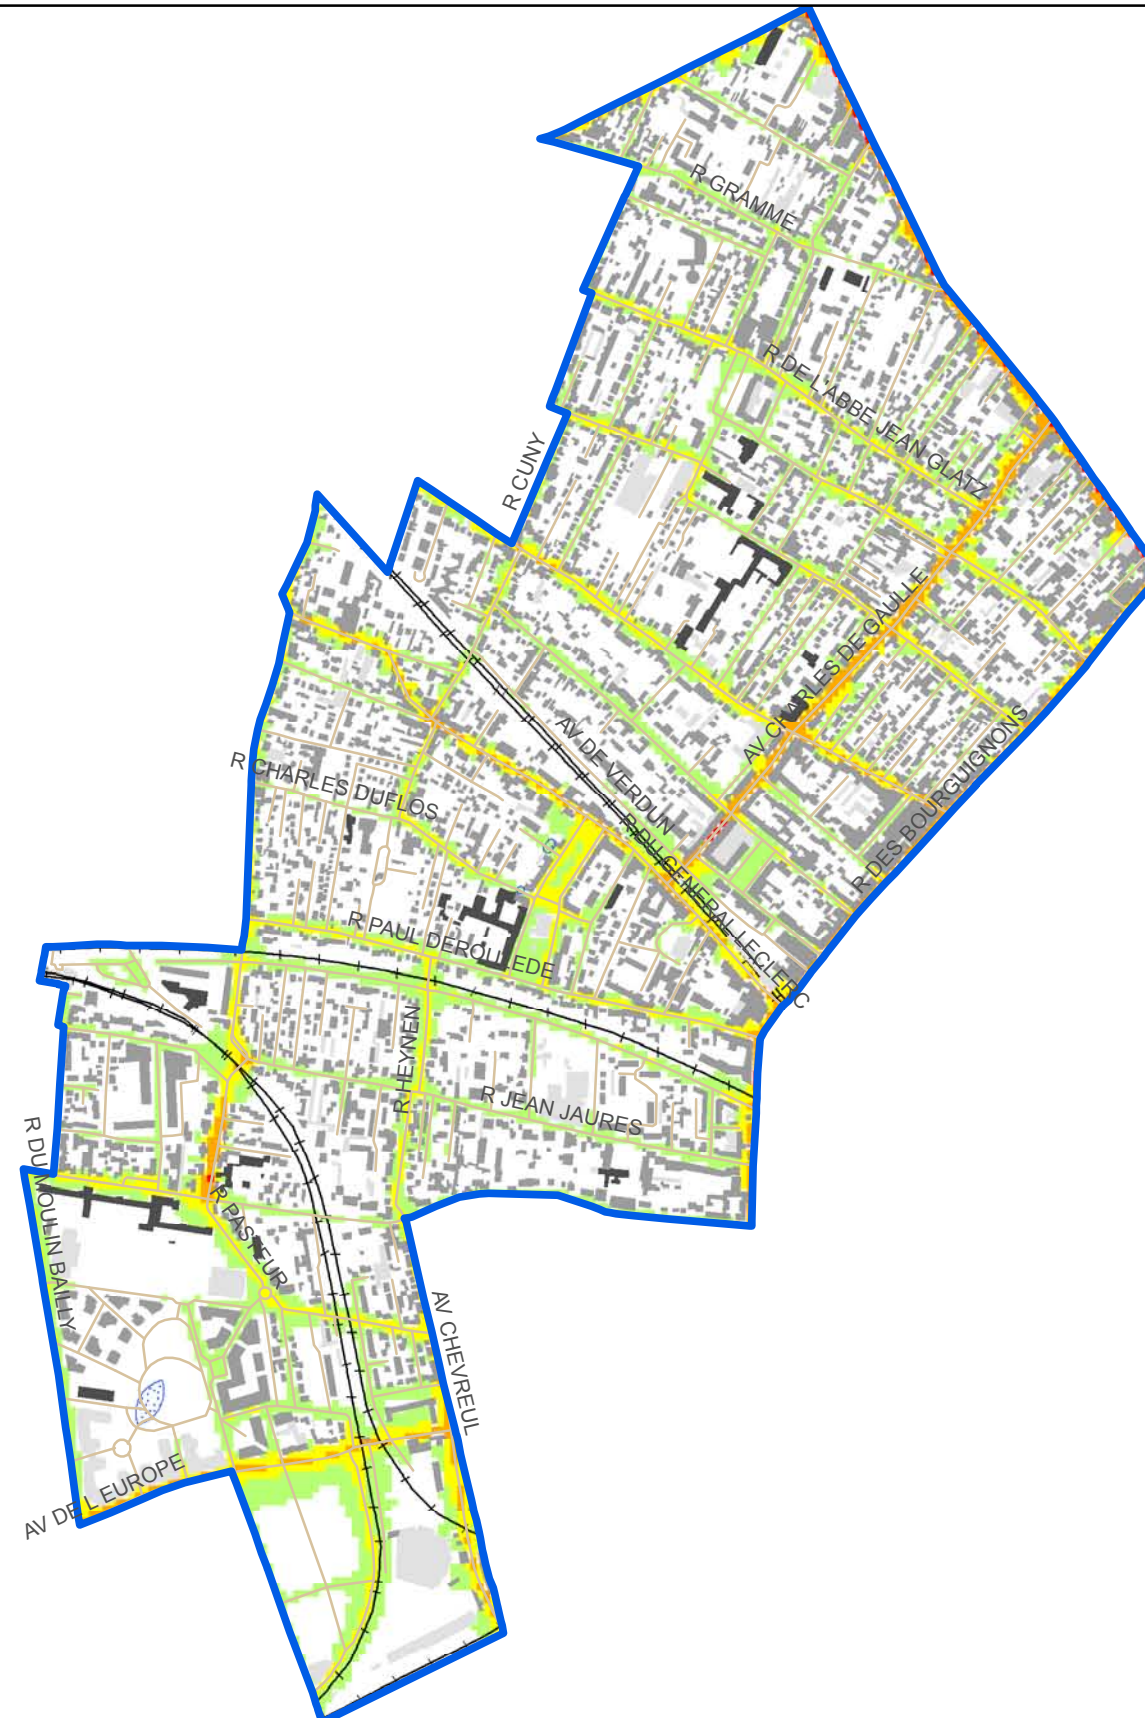

Cartographie calculée du bruit routier - situation 2003 - 2008

Bois-Colombes

Indicateur de nuit : Ln (22h - 6h)

Niveaux sonores en dB(A) :

Topographie :