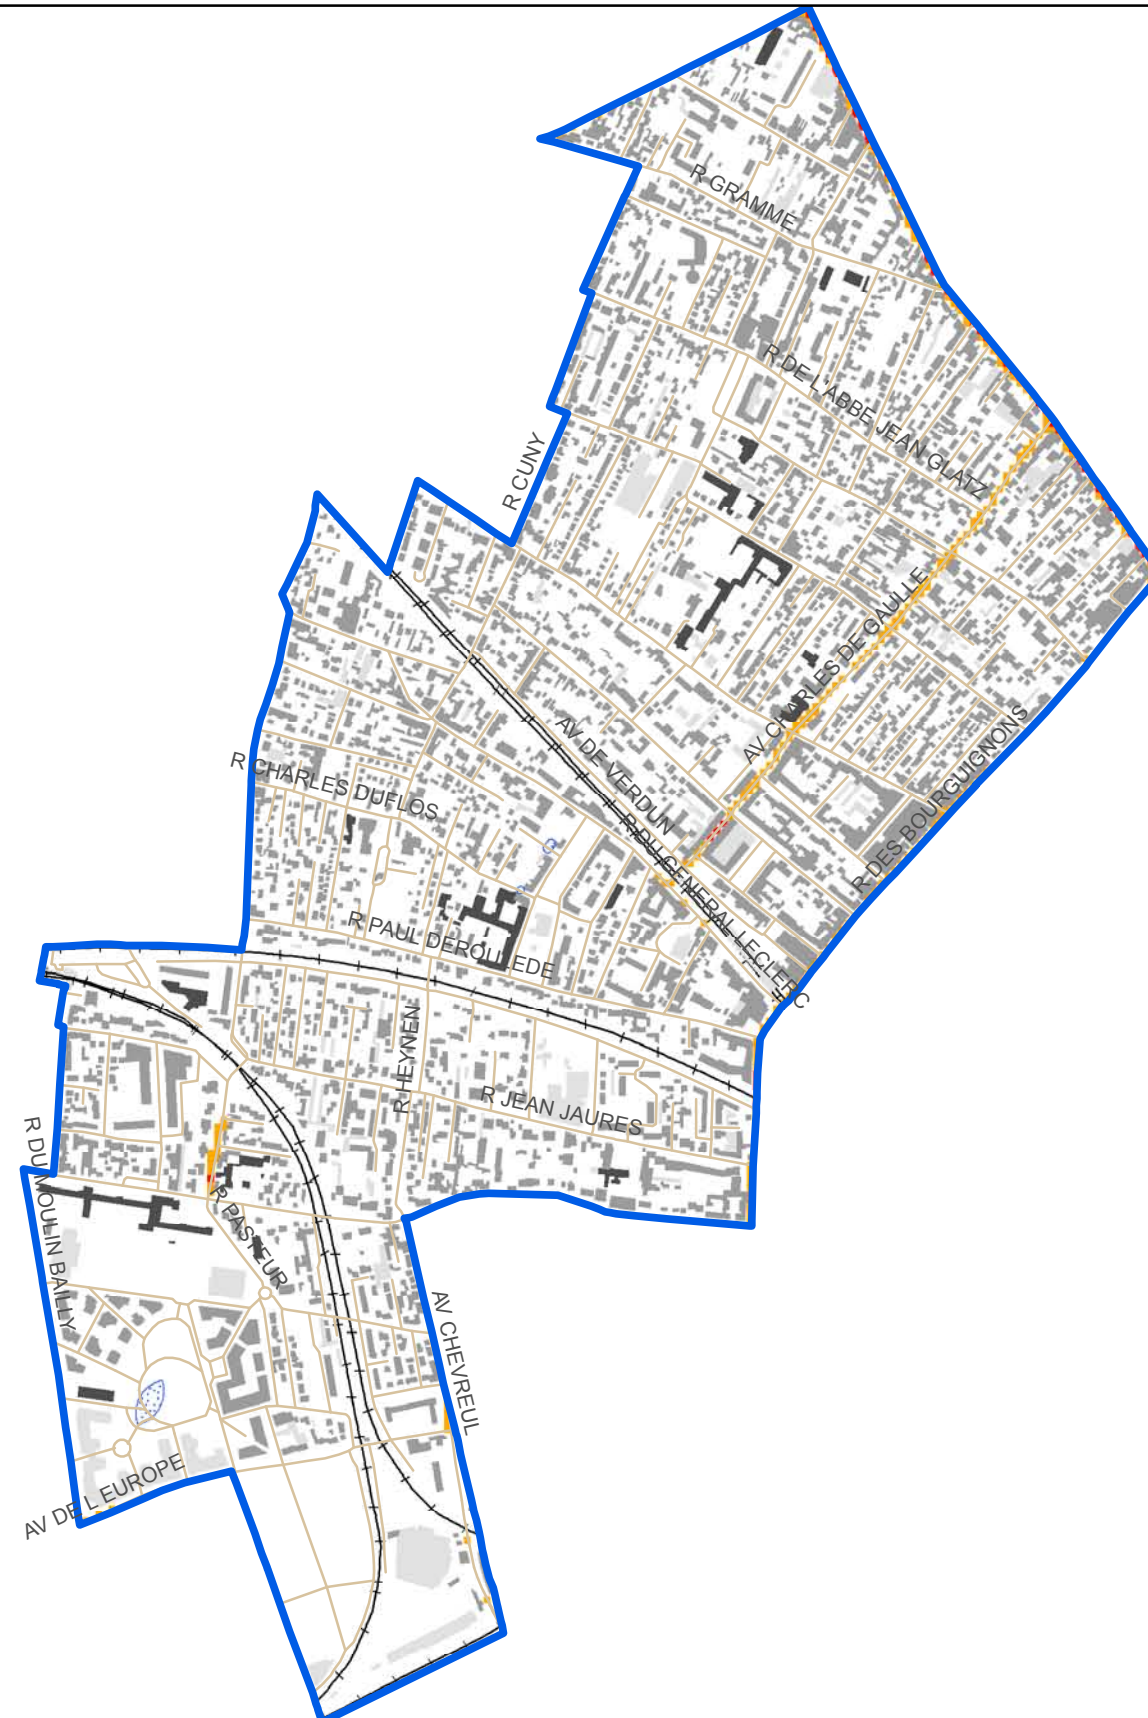

Cartographie des dépassements de seuils : Bruit routier

Indicateur de nuit : Ln (22h - 6h) - 62 dB(A)

Bois-Colombes

Niveaux sonores en dB(A) :

Topographie :