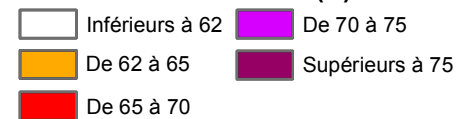

Cartographie des dépassements de seuils : Bruit routier

Indicateur de nuit : Ln (22h - 6h) - 62 dB(A)

Bois-Colombes

Niveaux sonores en dB(A) :

Topographie :